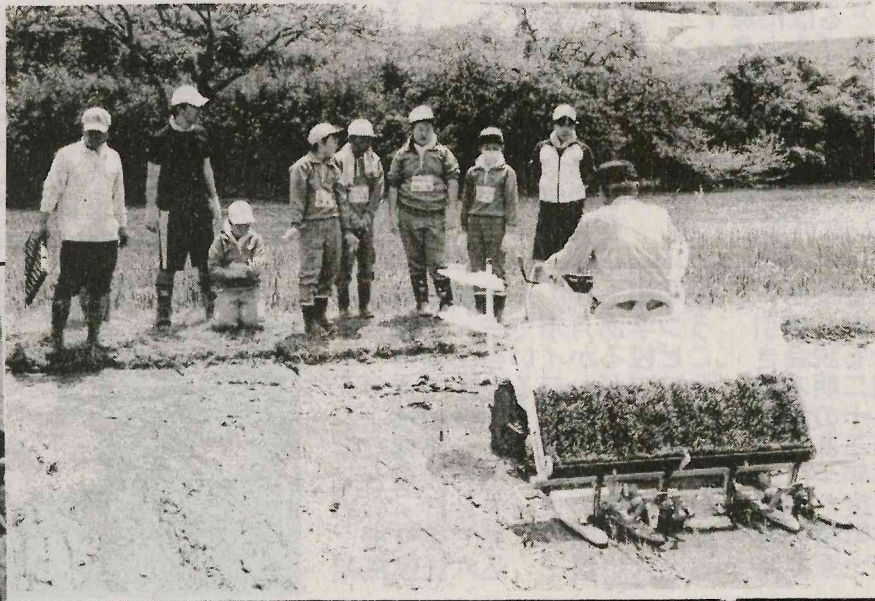

下関河内小は児童が手植え

風評被害に負けないぞ！
「学校田」機械で田植え

田下関河内小学校は、今年も「学校田」の田植えを行いました。児童たちは、機械で田植えするのではなく、手植えを行いました。...

も取り組む、今年も「学校田」の田植えを行いました。児童たちは、機械で田植えするのではなく、手植えを行いました。...

今年も鮮やかに藤の花咲く
高原、石井さん宅
あす馬渡戸国
有林で植樹祭

全国発送いたします
※小売配達も致します。
やぶた
福島 矢祭産 (株)
農業生産法人
有限会社 **でんぱた**
TEL 0247-46-2571
FAX 0247-34-1425
e-mail: agri-net@denpata.com
矢祭町大字東館字蔵屋敷12-1