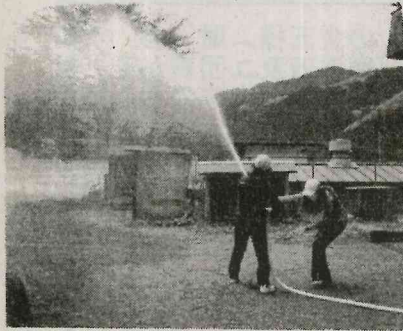

東北の玄関口から元気発信!

滝川入口にサツキ八十本
 商工会青年部
 ツツジに続き第二回植樹

矢祭町商工会青年部(部長 松本伸一)は、東北の玄関口から元気発信! ツツジに続き第二回植樹を行いました。当日は、多くの参加者があり、活気あふれる様子でした。

起り作業を行い、土の耕起と施肥を行い、土を整え、並べ、きれいに植え付けました。この活動は、地域の活性化と防災意識の向上を図るためです。

内川小で避難訓練と消火器放水実技講習
 内川小学校(校長 渡辺健)は、6月1日に避難訓練を行いました。訓練は、火災発生時の対応や避難方法などについて行われ、児童たちは真剣な表情で参加しました。