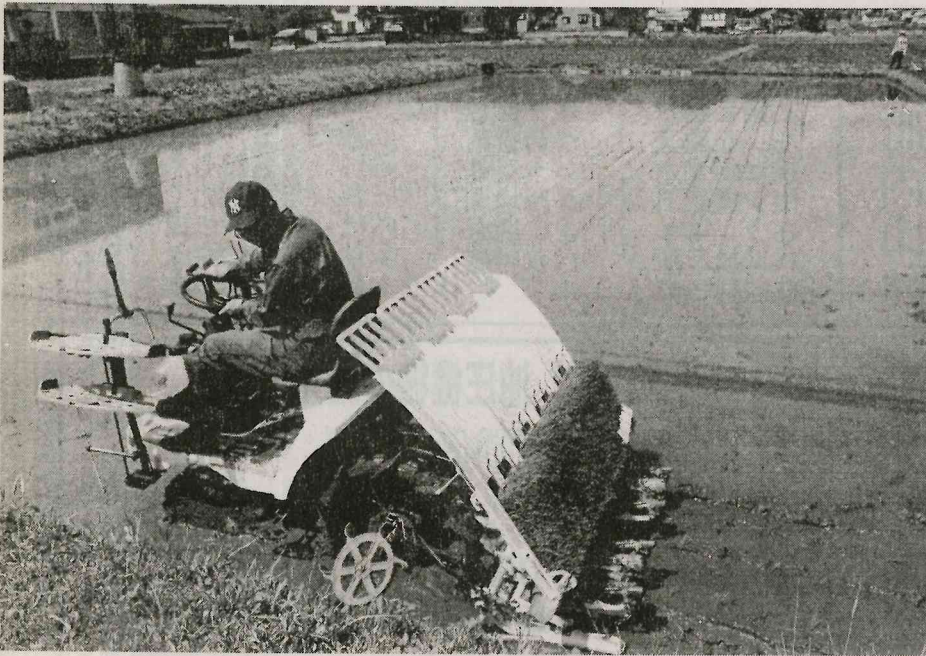

町内各地で田植え開始

は、生涯学習合同開級式
 からあす七日午前九時
 開く。山村開発センタ

東日本大震災及び
 含む東北地方の観光客
 が激減し、観光客が
 おこの現状を取り戻す
 をこの現状を取り戻す
 観をこの現状を取り戻す
 をこの現状を取り戻す
 をこの現状を取り戻す

風評被害一掃に向けて
 滝川渓谷を無料開放
 ことには長室にしている。額する

御会葬御礼
亡父 鈴木光義 儀
 葬儀に際しましては御多忙中にもかかわらず
 遠路、お参りいただき誠にありがとうございました。
 神饌料を賜り、ご厚志の程誠に有難く厚く御
 礼申し上げます。早急のご挨拶申し上げます。
 儀ながら紙上を以て御礼申し上げます。
 平成二十三年五月五日
 婿 近藤正勝
 祭主 鈴木昇
 外 親戚一同
 (有) 埼自動車整備工場
 (有) 県南運輸