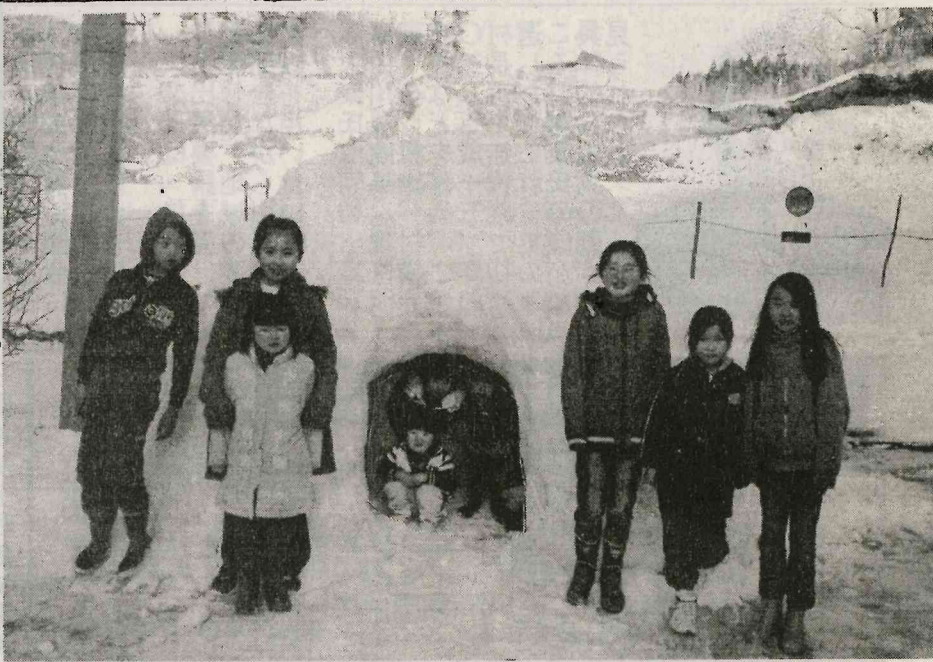

矢祭町の子どもたち
は、二月十二日(土)の
午後二時から、町中央
公民館で「おはなし会」
を開催しました。この日
は、町民生委員協議会
のメンバーが、子ども
たちに絵本や紙芝居を
読み聞かせました。こ
の日は、子どもたちが
楽しく過ごしたという。
写真(写真提供)

ゴミ 処分のことなら
ナスクリーン
☎ 43-4333
小さなゴミから家一軒丸ごとまで
倉庫、物置の整理 引っ越し
別荘、空家・空地の管理
なんでもおまかせください。
埴町大町3-37-1
ナスクリーン有限会社

困った
お風呂のことなら
ソウダ！ソウダ！
早速デソワを サイレナ
(電)四六一三一〇七
ホームジョブソウダ

J A 斎苑 やすらぎの杜
ご葬儀に関するすべてのご相談・お見積りは無料です。
お気軽にお問い合わせ下さい。
365日 24時間受付致します
霊柩車・24時間病院～自宅まで
TEL 0247-33-1059
柵倉町大字塚原字上野越(118号バイパス沿い)
家族葬・一般葬・社葬・自宅葬・お通夜会場・法要会場・法事
安心と信頼のサービス
総合葬祭「J A やすらぎの会」
随時・会員募集中
▲ (株) J A 斎苑 やすらぎの杜
ゆったり120台収容駐車場完備