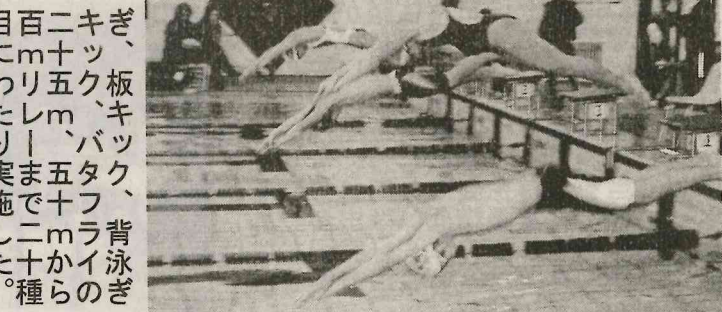

を酒揃み祈い初参・社
と家・えく傍る詣道熊総下
呼族甘、じ札。で野代関
びお酒参の（神参整神一河
かそで拝授六矢拝備社同内
ける接者与百（を）しへは
てい待に品（八）を（）は
いで参る御取や円し年道老
。拝。神りお）てのと山

庭にイルミネーション
庭にイルミネーション
庭にイルミネーション
庭にイルミネーション
庭にイルミネーション

今年年末始めも鮮やかに輝く
今年年末始めも鮮やかに輝く
今年年末始めも鮮やかに輝く
今年年末始めも鮮やかに輝く
今年年末始めも鮮やかに輝く

石田・上野内子ども会
石田・上野内子ども会
石田・上野内子ども会
石田・上野内子ども会
石田・上野内子ども会